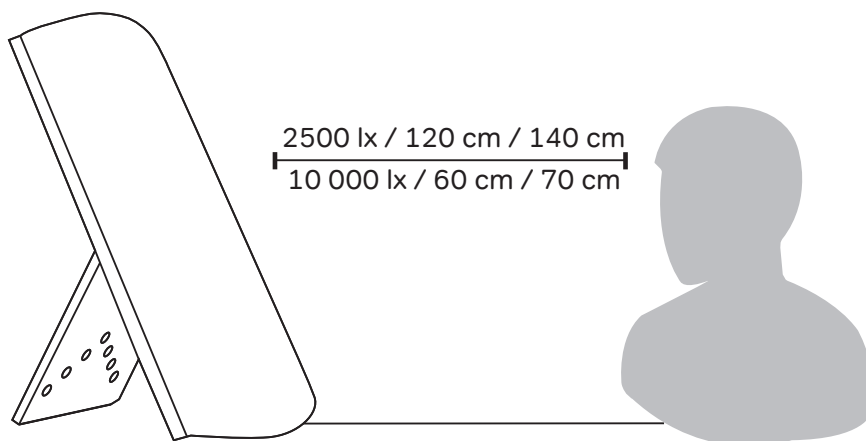

2x80 W, TC-L
2G11
4000 k

2x80 W, TC-L
2G11, Mega bright
4000 k

1

2

3

4