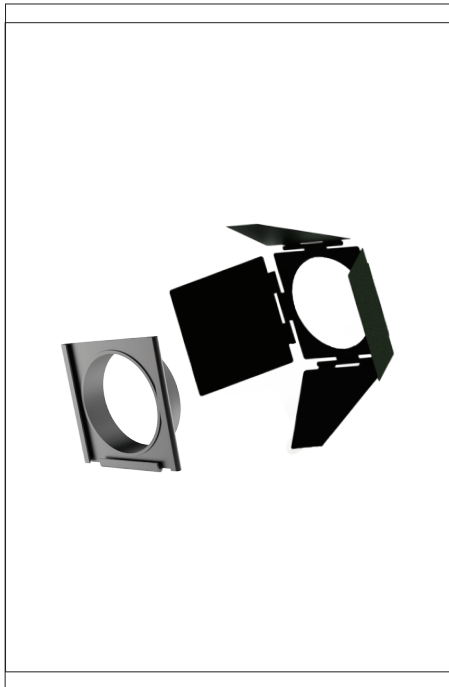

## OPUS 7W

Projecteur focalisable pour la mise en valeur d'objets et d'espaces  
(musées, galeries, lieux culturels...)

**Performances** Lumen 1300 W

Puissance	T° couleur	Tension	IRC	Durée de vie	Binning
7W	3000 K	36 V	95/98	80 000 h	3 MacAdam
7W	4000 K	36 V	95/98	80 000 h	3 MacAdam

### Dimensions

117x86x82 mm