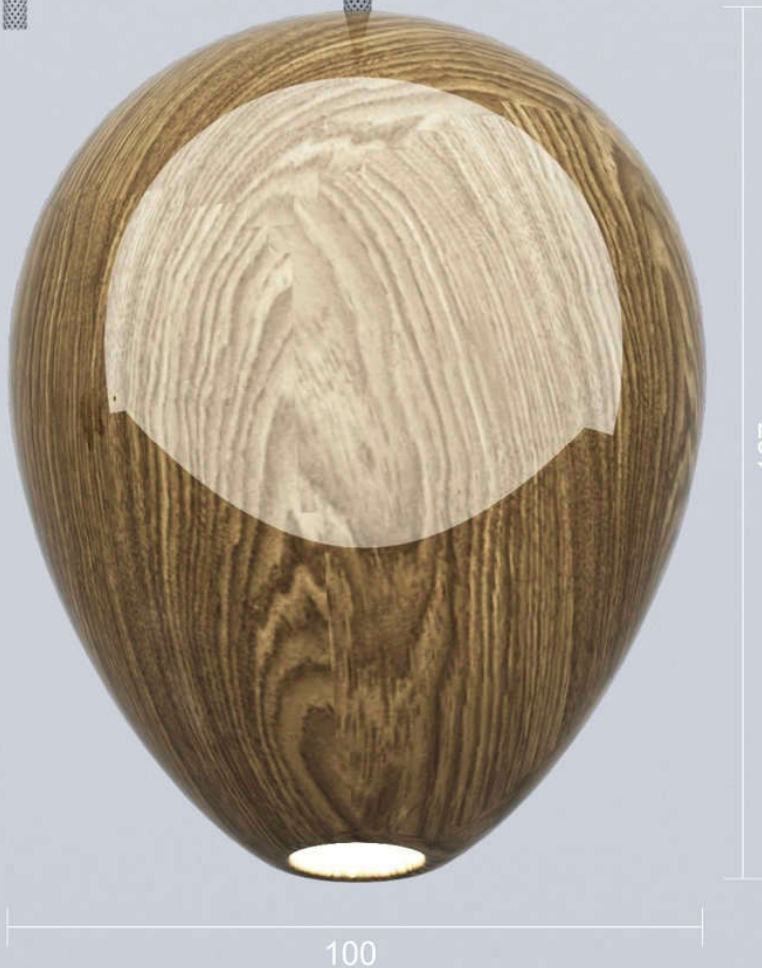

127

100

www.ovodesigns.com
+ 7 904 384-53-53

Мощность 1Вт
Угол свечения 25°
Цветовая температура 3000 - 5000К

Светильник WOOD
Коллекция OVO

OVO-WOOD-1W-2700K-25Deg

Материал корпуса - дерево

Мощность светильника, Вт - 5 Вт

Световой поток, лм - 90 Лм

Степень защиты - IP 40

Цветовая температура - 3000К (Теплый)/
4500К (Нейтральный)/
5000К (Холодный)

Количество и тип светодиода - 5 Вт
3,2-3,6v, 350mA
OSRAM / BRIDGELUX

Индекс цветопередачи и КСС >85

Угол вторичной оптики, град - 20 градусов

Размеры, мм - 127x100мм

₽ 8 500