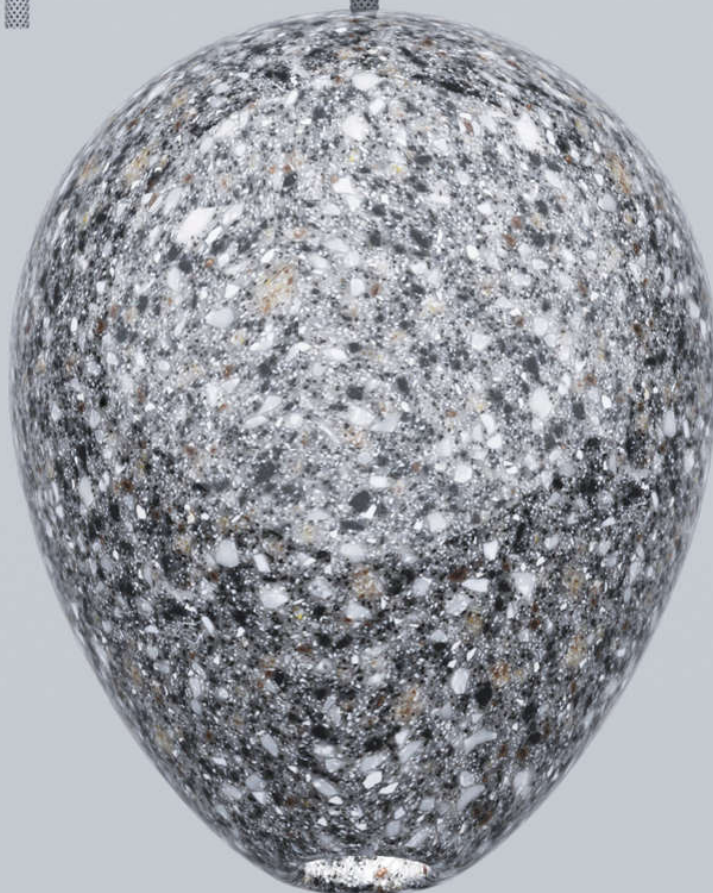

127

100

www.ovodesigns.com
+ 7 904 384-53-53

Мощность 1Вт
Угол свечения 25°
Цветовая температура 3000 - 5000К

Светильник GRAPHITE
Коллекция OVO

OVO-GRAPHITE-1W-2700K-25Deg

- Материал корпуса - камень
- Мощность светильника, Вт - 5 Вт
- Световой поток, лм - 90 Лм
- Степень защиты - IP 40
- Цветовая температура - 3000К (Теплый)/
  4500К (Нейтральный)/
  5000К (Холодный)
- Количество и тип светодиода - 5 Вт,
  3,2-3,6V, 350mA
  OSRAM / BRIDGELUX
- Индекс цветопередачи и КСС >85

Угол вторичной оптики, град - 20 градусов

Размеры, мм - 127x100мм

₽ 10 000