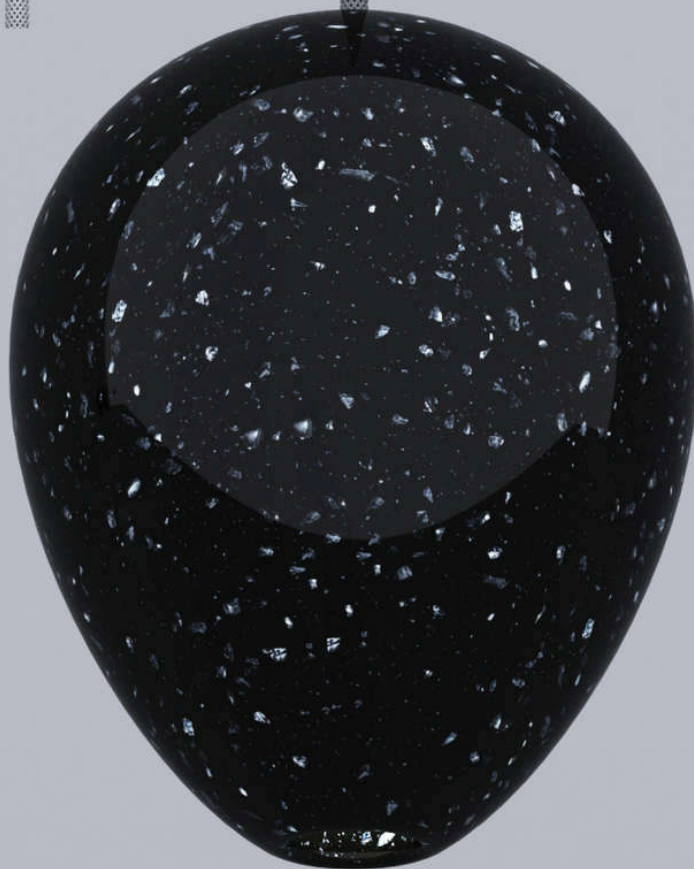

G
A
L
A
X
Y

127

100

www.ovodesigns.com
+ 7 904 384-53-53

Мощность 1Вт
Угол свечения 25°
Цветовая температура 3000 - 5000К

Светильник GALAXY
Коллекция OVO

OVO-GALAXY-1W-2700K-25Deg

- Материал корпуса - камень
- Мощность светильника, Вт - 5 Вт
- Световой поток, лм - 90 Лм
- Степень защиты - IP 40
- Цветовая температура - 3000К (Теплый)/
4500К (Нейтральный)/
5000К (Холодный)
- Количество и тип светодиода - 5 Вт,
3,2-3,6v, 350mA
OSRAM / BRIDGELUX
- Индекс цветопередачи и КСС >85

Угол вторичной оптики, град - 20 градусов
Размеры, мм - 127x100мм

₽ 10 000

GRAPHITE

127

100

www.ovodesigns.com
+ 7 904 384-53-53

Мощность 1Вт
Угол свечения 25°
Цветовая температура 3000 - 5000К

Светильник GRAPHITE
Коллекция OVO

OVO-GRAPHITE-1W-2700K-25Deg

- Материал корпуса - камень
- Мощность светильника, Вт - 5 Вт
- Световой поток, лм - 90 Лм
- Степень защиты - IP 40
- Цветовая температура - 3000К (Теплый)/
4500К (Нейтральный)/
5000К (Холодный)
- Количество и тип светодиода - 5 Вт,
3,2-3,6V, 350mA
OSRAM / BRIDGELUX
- Индекс цветопередачи и КСС >85

Светильник GOLLAPSAR
Коллекция OVO

OVO-COLLAPSAR-1W-2700K-25Deg

Материал корпуса - дерево

Мощность светильника, Вт - 5 Вт

Световой поток, лм - 90 Лм

Степень защиты - IP 40

Цветовая температура - 3000К (Теплый)/
4500К (Нейтральный)/
5000К (Холодный)